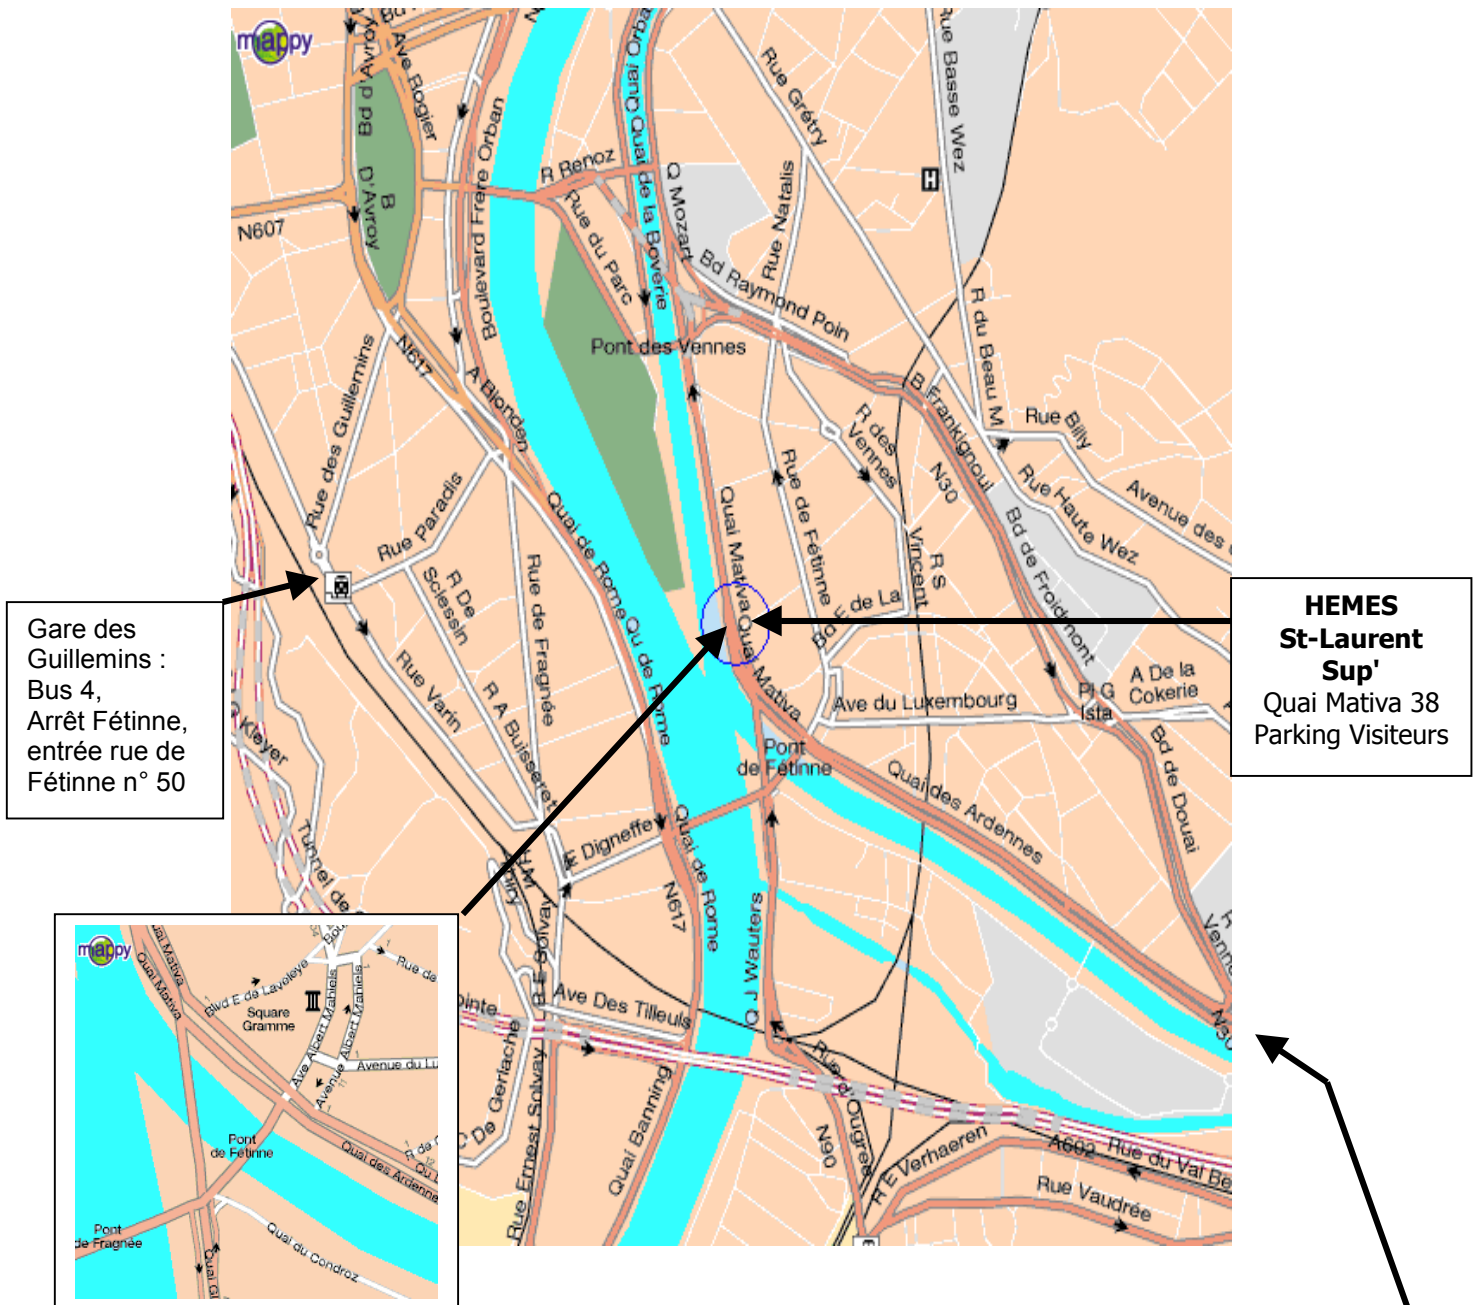

## PLAN D'ACCES

Gare des Guillemins :  
Bus 4,  
Arrêt Fétinne,  
entrée rue de Fétinne n° 50

**HEMES  
St-Laurent  
Sup'**  
Quai Mativa 38  
Parking Visiteurs

**Venant de Bruxelles** : Prendre le tunnel sous Cointe, emprunter la sortie n°38 "Grivegnée, Angleur, Belle-Île", au 2<sup>ème</sup> rond-point suivre "Chênée, Grivegnée" enfin "Pont de Fagnée, Fétinne, Guillemins" puis toujours tout droit par le Quai des Ardennes et le Quai Mativa.

**Venant de Luxembourg** : Sortie 38 "Grivegnée, Angleur, Belle-Île", ensuite "Pont de Fagnée, Fétinne, Guillemins" puis toujours tout droit par le Quai des Ardennes et le Quai Mativa.